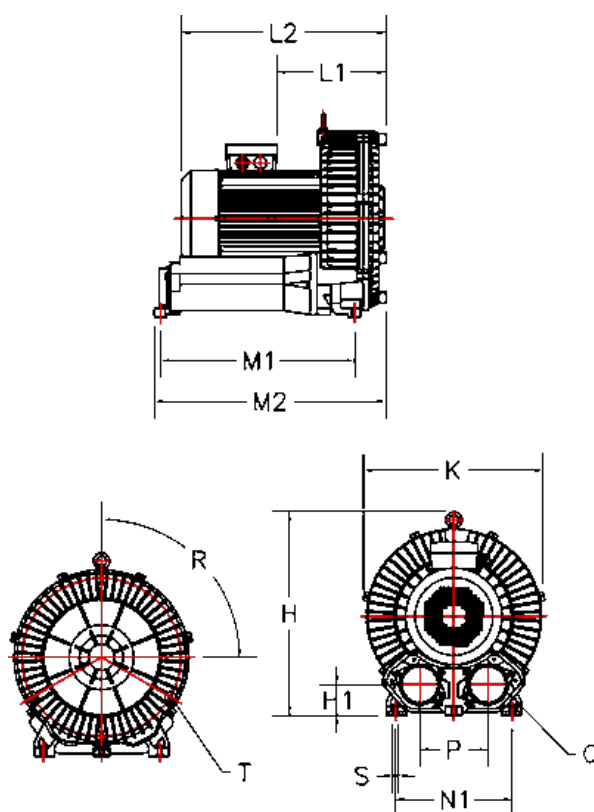

Varenummer: 2761012902061

Beskrivelse: KLEEblower KB129-1 0,2/0,25 kW  
1x230V 50/60Hz Enkeltkammer med Klixon/bimetalafbryder

## Mål

H = 213.5	N1 = 165
H1 = 38	P = 71
K = 208.5	Q = 2-PF 1" (NPT 1")
L1 = 90	R (grader) = -
L2 = 209.5	S = 2 x Ø12
M1 = -	Støjniveau dB 50/60Hz = 53/55
M2 = 205	T = -
N = 186	